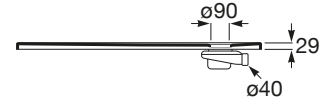

TERRAN

Plato de ducha extraplano de STONEX®

MEDIDAS

Longitud	1200 mm
Anchura	900 mm
Altura	29 mm

COLORES Y ACABADOS

PVPR (IVA INCLUIDO)

**493,68 €**

DIBUJOS TÉCNICOS

CARACTERÍSTICAS

Superficie antideslizante con textura grava. Extraplano. Incluye desagüe de gran caudal y rejilla Twist en el mismo acabado de color.

Altura fija (mm): 29

Ancho máximo de corte (mm): 900

Ancho mínimo de corte (mm): 800

Cortable

Desagüe incluido

Diámetro del desagüe (mm): 108

Forma: Rectangular

Largo máximo de corte (mm): 1200

Largo mínimo de corte (mm): 1000

Material: STONEX®

Profundidad: Extraplano (menos de 45 mm)