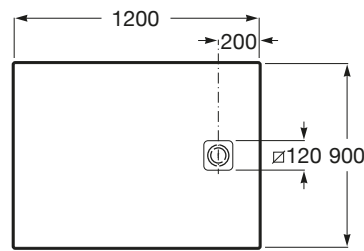

TERRAN

Plato de ducha extraplano de STONEX®

MEDIDAS

Longitud	1200 mm
Anchura	900 mm
Altura	29 mm

COLORES Y ACABADOS

PVPR (IVA INCLUIDO)

**493,68 €**

DIBUJOS TÉCNICOS

CARACTERÍSTICAS

Superficie antideslizante con textura grava. Extraplano. Incluye desagüe de gran caudal y rejilla Twist en el mismo acabado de color.

Altura fija (mm): 29

Ancho máximo de corte (mm): 900

Ancho mínimo de corte (mm): 800

Cortable

Desagüe incluido

Diámetro del desagüe (mm): 108

Forma: Rectangular

Largo máximo de corte (mm): 1200

Largo mínimo de corte (mm): 1000

Material: STONEX®

Profundidad: Extraplano (menos de 45 mm)